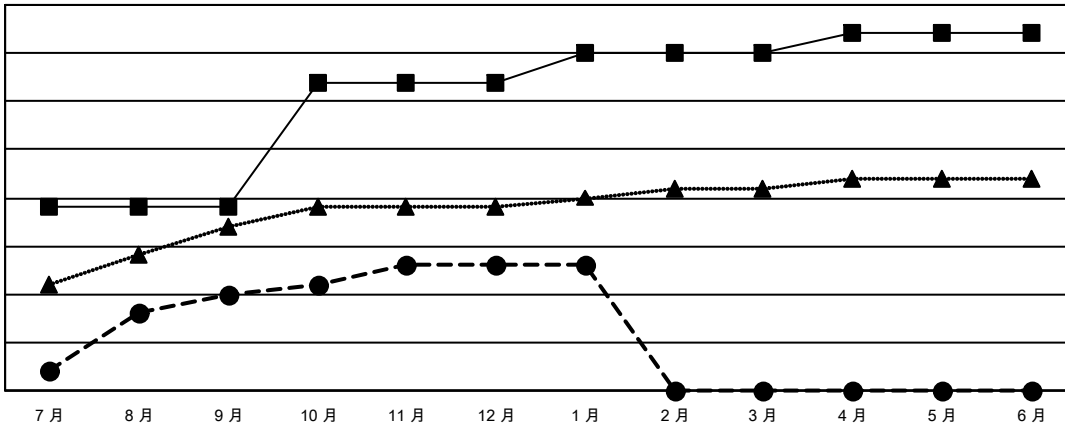

# GAT MONTHLY MEMBERSHIP PROGRESS REPORT

Results as of: 1/31/2023

Multiple District 300

LOCATION: REP OF CHINA

分會			
成果 2022-2023			
季	新分會目標	新會	會員流失的分會
7月/8月/9月	19	10	8
10月/11月/12月	13	3	4
1月/2月/3月	3	0	0
4月/5月/6月	2	0	0

位會員@每位須繳			
成果 2022-2023			
季	會員淨增長目標	實際會員增長數	實際退會會員 (包括轉會)
7月/8月/9月	2540	4,533	896
10月/11月/12月	1100	826	1,853
1月/2月/3月	864	633	109
4月/5月/6月	573	0	0

目標與實際新會累積

目標和實際會員累積

已取消的分會: 12	
<b>放棄的會員</b>	
過世	76
分會已取消	18
其他	2,764
<b>總計</b>	<b>2,858</b>