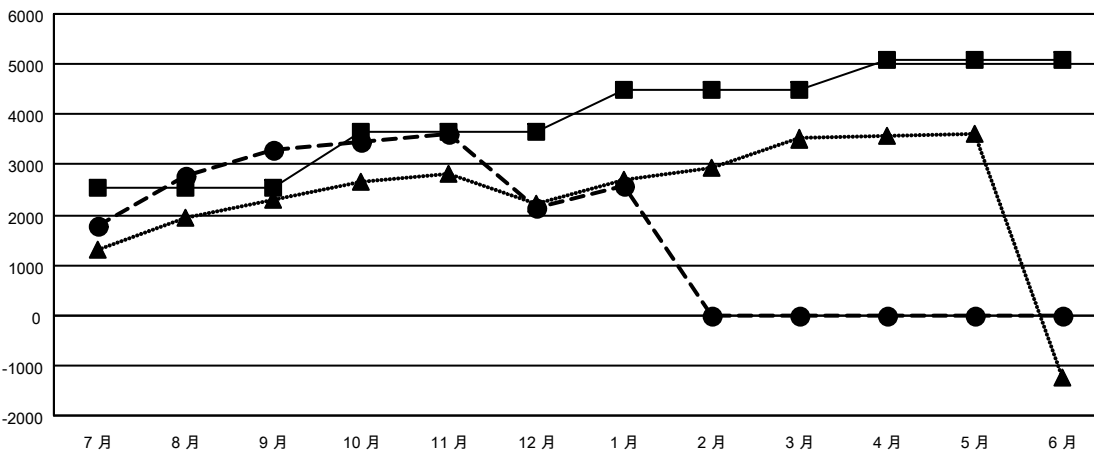

# GAT MONTHLY MEMBERSHIP PROGRESS REPORT

Results as of: 1/31/2023

Multiple District 300

LOCATION: REP OF CHINA

分會			
成果 2022-2023			
季	新分會目標	新會	會員流失的分會
7月/8月/9月	19	10	8
10月/11月/12月	13	3	4
1月/2月/3月	3	0	0
4月/5月/6月	2	0	0

位會員@每位須繳			
成果 2022-2023			
季	會員淨增長目標	實際會員增長數	實際退會會員 (包括轉會)
7月/8月/9月	2540	4,533	896
10月/11月/12月	1100	826	1,853
1月/2月/3月	864	633	109
4月/5月/6月	573	0	0

目標與實際新會累積

目標和實際會員累積

已取消的分會: 12	
<b>放棄的會員</b>	
過世	76
分會已取消	18
其他	2,764
<b>總計</b>	<b>2,858</b>